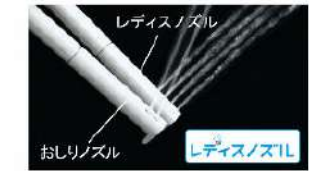

## スッキリノズルシャッター

使わないときはノズルを収納。男子小用時などの汚れの心配もなく、ノズルはいつも清潔。シャッターは着脱可能なので、お手入れも簡単です。

## 女性専用『レディスノズル』

LIXILはノズルが2本。おしり洗浄用ノズルとは別に、女性にやさしいビデ洗浄用ノズルを搭載しました。