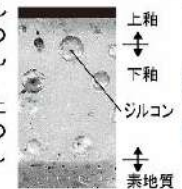

キズ汚れに強い

高硬度のジルコンを釉薬の表面まで含んでいるので、キズがつきにくく、汚れの付着を軽減します。