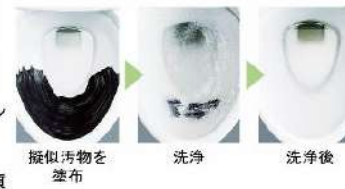

ベーシアシャワートイレ(フチレス)

INAX

機能一覧

機能	エコ機能	快適機能
キレイ機能	超節水ECO5 (大5L、小3.8L)	暖房便座
ハイパーキラミック (ISO抗菌準拠)	スーパー節電	スローダウン便座
パワーストリーム洗浄	ワンタッチ節電(8h)	便座ヒーターオートOFF
女性専用レディスノズル	電源スイッチ	着座センサー
スッキリノズルシャッター	洗浄機能	リモコン
ノズルそうじ	おしり洗浄 (泡ジェット洗浄)	点字対応
ノズルオートクリーニング	おしりワイド洗浄	
ノズル先端着脱	おしりマッサージ洗浄	
キレイ便座	ビデ洗浄 (泡沫ソフト)	
便フタワンタッチ着脱	ワイドビデ洗浄	
抗菌樹脂 (ISO抗菌準拠)	ノズル位置調節	

カラーバリエーション

リモコンデザイン

キレイ機能

パワーストリーム洗浄

強力な水流が便器鉢内のすみずみまで回り、少ない水でもしっかり汚れを洗い流します。

フチレス形状

フチを丸ごとなくし、サッとひと拭き、お掃除ラクラクです。

ハイパーキラミック

キズ、汚れに強く、銀イオンパワーで細菌の繁殖も抑えます。

キズ汚れに強い

高硬度のジルコンを釉薬の表面まで含んでいるので、キズがつきにくく、汚れの付着を軽減します。

汚物汚れに強い

コンパクトなフォルム

コンパクト設計の奥行760mmなので、空間をより広々でき、ゆとりを生み出します。

スッキリノズルシャッター

使わないときはノズルを収納。男子小用時などの汚れの心配もなく、ノズルはいつも清潔。シャッターは着脱可能なので、お手入れも簡単です。

女性専用『レディスノズル』

LIXILはノズルが2本。おしり洗浄用ノズルとは別に、女性にやさしいビデ洗浄用ノズルを搭載しました。

しっかりエコ

地球環境に配慮した、強力洗浄の超節水トイレ。

一般家庭内でトイレはもっとも使用水量が多く、全体の28%も使用しています。

この貴重な水を大切に使うことを考え、強い洗浄力そのままに、従来品より大幅に洗浄水量を減らしました。

「超節水ECO5トイレ」なら、大13L便器と比べ約**69%**、大8L便器と比べ約**49%**節水できます。

ECO5

3日でおフロ1杯以上の節水効果

大8L便器に比べ、超節水ECO5トイレは、3日でおフロ1杯分以上[*]節約できます。

※おフロ1杯を180Lで計算

(試算条件)4人家族(男性2人、女性2人)が大1回/人・日、小3回/人・日使用した場合で算出。

手洗しやすいフォルム

手の洗いやすさを考えた、広くて深い手洗鉢です。

キレイ便座

汚れが入りやすいつぎ目がありません。新素材により気になる便座裏の汚れもサッとひと拭き、お掃除ラクラク。

ノズル先端着脱

ノズルの先端を取り外して、カンタン交換可能です。

スローダウン便座

便座がゆっくり閉まって、閉まる時の音を軽減します。

◆お願い
・商品によっては、改良などにより仕様、寸法、カラーなどに多少の変更が生じる場合がありますのでご了承ください。
・商品写真は印刷のため、現物と若干異なりますので、実際の商品見本でお確かめください。
・商品写真は参考例です。実際に花瓶や小物等を置かれる場合は、落下等の事故がないように取り扱いにご注意ください。
・表示価格は、商品代みのメーカー希望小売価格で、取付費・工事費、消費税、セット写真の小物など別途ご負担をお願いいたします。
・掲載内容及び写真・図版の無断転載はたくお断りします。(許可なく転載・流用した場合、損害賠償が発生します。)