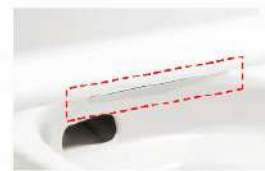

ベーシアシャワートイレ(フチレス)

INAX

機能一覧

機能	エコ機能	快適機能
キレイ機能	超節水ECO5 (大5L、小3.8L)	暖房便座
ハイパーキラミック (ISO抗菌準拠)	スーパー節電	スローダウン便座
パワーストリーム洗浄	ワンタッチ節電(8h)	便座ヒーターオートOFF
女性専用レディスノズル	電源スイッチ	着座センサー
スッキリノズルシャッター	洗浄機能	リモコン
ノズルそうじ	おしり洗浄 (泡ジェット洗浄)	点字対応
ノズルオートクリーニング	おしりワイド洗浄	
ノズル先端着脱	おしりマッサージ洗浄	
キレイ便座	ビデ洗浄 (泡沫ソフト)	
便フタワンタッチ着脱	ワイドビデ洗浄	
抗菌樹脂 (ISO抗菌準拠)	ノズル位置調節	

カラーバリエーション

リモコンデザイン

キレイ機能

パワーストリーム洗浄

強力な水流が便器鉢内のすみずみまで回り、少ない水でもしっかり汚れを洗い流します。

フチレス形状

フチを丸ごとなくし、サッとひと拭き、お掃除ラクラクです。

ハイパーキラミック

キズ、汚れに強く、銀イオンパワーで細菌の繁殖も抑えます。

キズ汚れに強い

高硬度のジルコンを釉薬の表面まで含んでいるので、キズがつきにくく、汚れの付着を軽減します。

汚物汚れに強い

コンパクトなフォルム

コンパクト設計の奥行760mmなので、空間をより広々でき、ゆとりを生み出します。

スッキリノズルシャッター

使わないときはノズルを収納。男子小用時などの汚れの心配もなく、ノズルはいつも清潔。シャッターは着脱可能なので、お手入れも簡単です。

女性専用『レディスノズル』

LIXILはノズルが2本。おしり洗浄用ノズルとは別に、女性にやさしいビデ洗浄用ノズルを搭載しました。

しっかりエコ

地球環境に配慮した、強力洗浄の超節水トイレ。

一般家庭内でトイレはもっとも使用水量が多く、全体の28%も使用しています。

この貴重な水を大切に使うことを考え、強い洗浄力そのままに、従来品より大幅に洗浄水量を減らしました。

「超節水ECO5トイレ」なら、大13L便器と比べ約**69%**、大8L便器と比べ約**49%**節水できます。

ECO5

3日でおフロ1杯以上の節水効果

大8L便器に比べ、超節水ECO5トイレは、3日でおフロ1杯分以上[*]節約できます。

※おフロ1杯を180Lで計算

(試算条件)4人家族(男性2人、女性2人)が大1回/人・日、小3回/人・日使用した場合で算出。

手洗しやすいフォルム

手の洗いやすさを考えた、広くて深い手洗鉢です。

キレイ便座

汚れが入りやすいつぎ目がありません。新素材により気になる便座裏の汚れもサッとひと拭き、お掃除ラクラク。

ノズル先端着脱

ノズルの先端を取り外して、カンタン交換可能です。

スローダウン便座

便座がゆっくり閉まって、閉まる時の音を軽減します。

◆お願い
・商品によっては、改良などにより仕様、寸法、カラーなどに多少の変更が生じる場合がありますのでご了承ください。
・商品写真は印刷のため、現物と若干異なりますので、実際の商品見本でお確かめください。
・商品写真は参考例です。実際に花瓶や小物等を置かれる場合は、落下等の事故がないように取り扱いにご注意ください。
・表示価格は、商品代みのメーカー希望小売価格で、取付費・工事費、消費税、セット写真の小物など別途ご負担をお願いいたします。
・掲載内容及び写真・図版の無断転載はたくお断りします。(許可なく転載・流用した場合、損害賠償が発生します。)